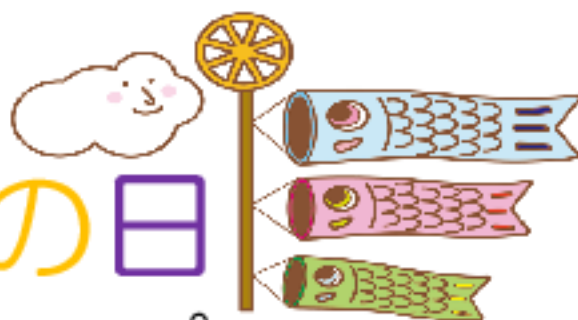

こどもの日

販売期間：5月1日～5月8日

☺こいのぼりケーキ(プレーンスポンジ、苺サンド)

5号サイズはプラス
でバナナがついま
す!

4号 (2～3名様) ¥2900 税込

5号 (4～6名様) ¥4000 税込

☺かぶとケーキ(チョコスポンジ、バナナサンド)

5号 (4～6名様) ¥5500 税込